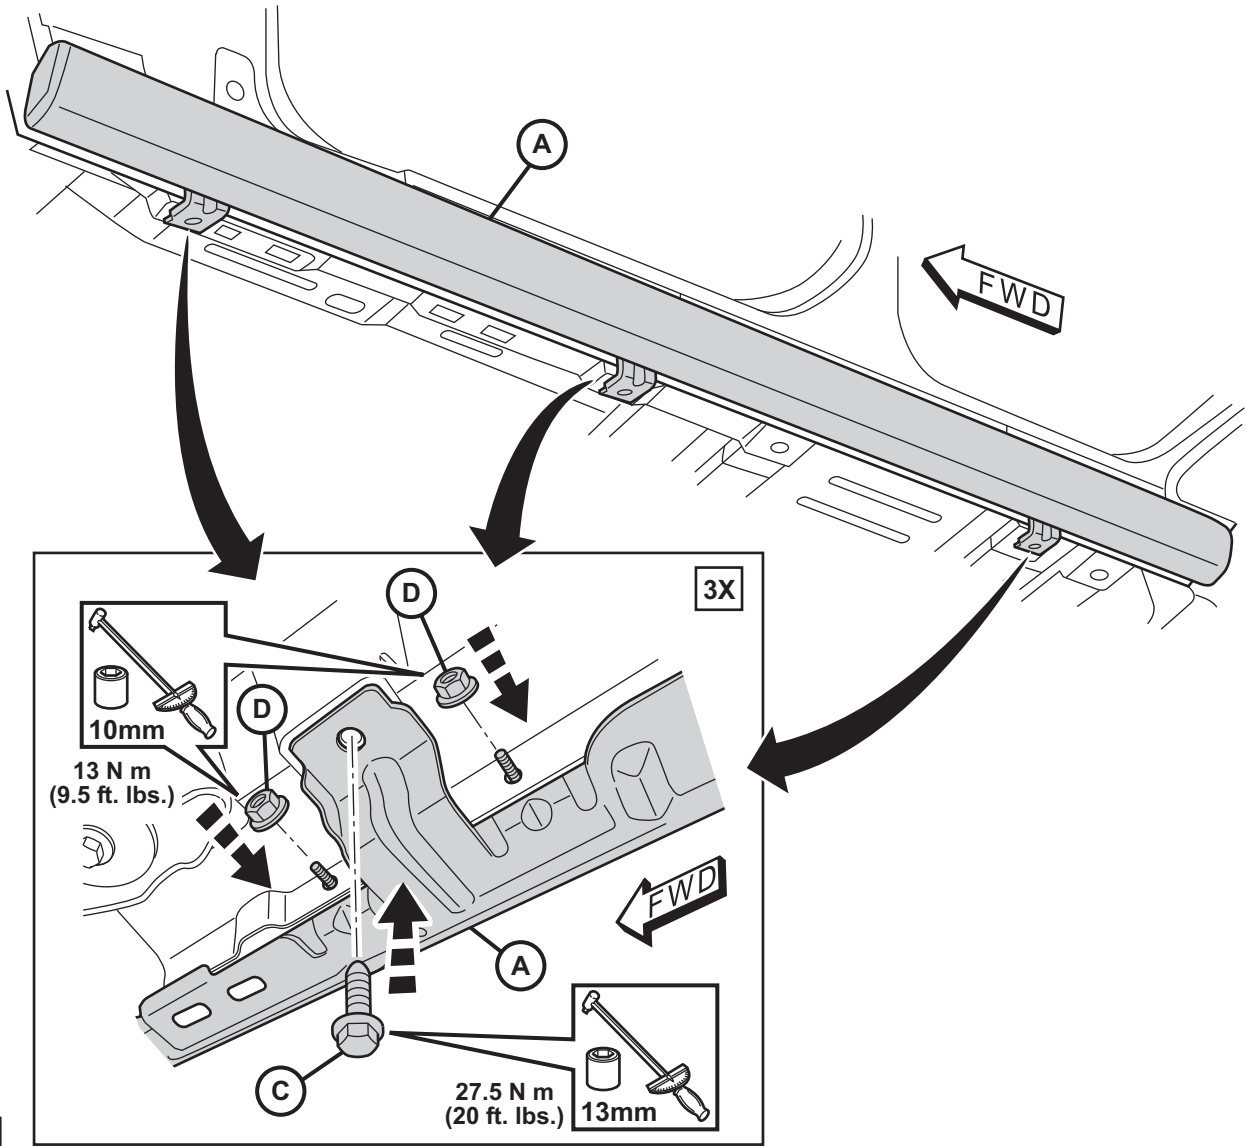

ROCK RAILS JEEP WRANGLER 2 DOOR

www.mopar.com

1

2

1 → 2

3

ROCK RAILS JEEP WRANGLER 4 DOOR

www.mopar.com

B

6X

C

D

12X

10mm
13mm

FWD

A

1

2

3