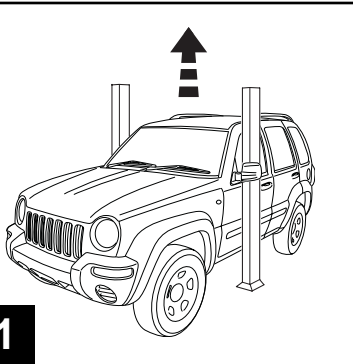

# JEEP LIBERTY SKID PLATE

**A**

**B**

4x

18mm

**1**

18mm

**2**