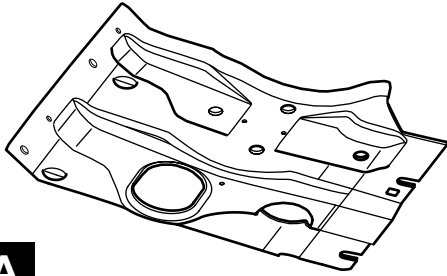

# JEEP LIBERTY SKID PLATE

**A**

**B**

4x

18mm

**1**

18mm

**2**