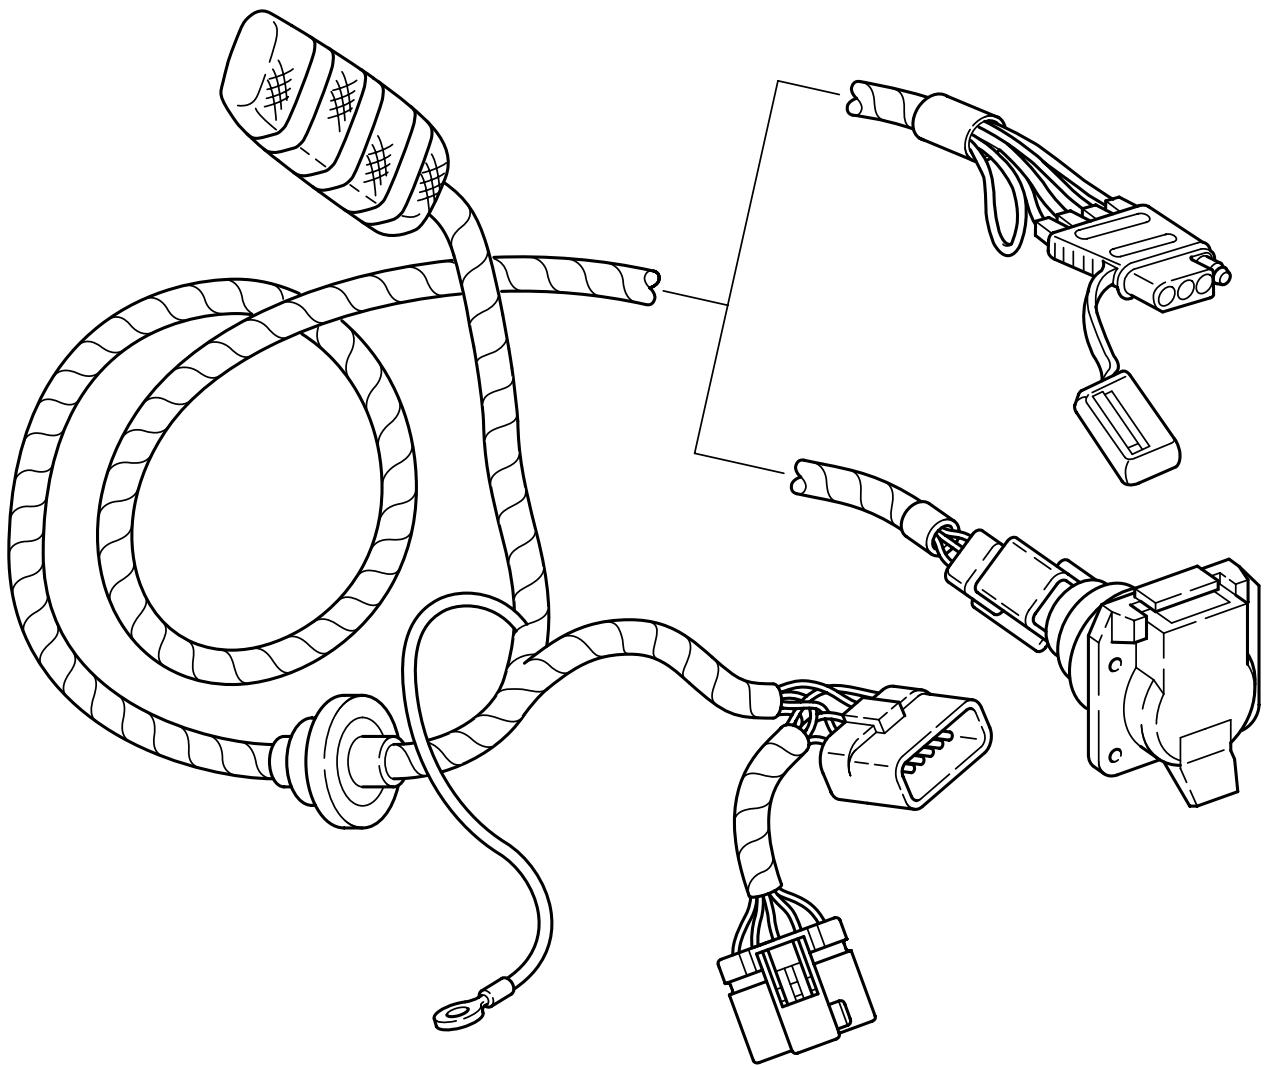

- GB** INSTALLATION INSTRUCTION **TRAILER TOW HARNESS**
- E** INSTRUCCIONES DE MONTAJE
- F** NOTICE DE MONTAGE

Subject to alteration without notice
Reservadas modificaciones técnicas
Sous réserve de modifications techniques

Expert Fitment Required
Montaje sólo por el concesionario
Montage par spécialiste nécessaire

04-20-2001 **K6858469**

© DAIMLERCHRYSLER

A

B 2x

C 2x

D

E 4x