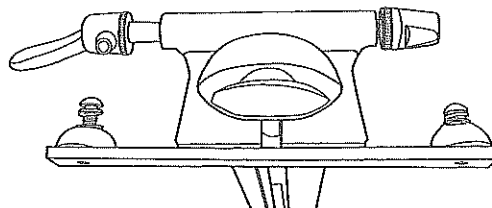

FORK MOUNT

T-Track Mounting Instructions.
 Instructions d'installation sur rainure en T.
 Instrucciones para el montaje de T-track.

PARTS NEEDED / PIÈCES NÉCESSAIRES / PIEZAS NECESARIAS

part pièce parte	description description descripción	part number numéro de pièce numero de parte	qty qté cant.
A	fastener plate / plaquette de fixation / placa de sujeción	853-2081	1
B	cam handle / poignée à came / easa de leva	853-3506	1
C	spacer / entretoise / espaciador	853-2333	1
D	square head bolt 27 mm / vis à tête carrée 27 mm / perno de cabeza cuadrada 27 mm	753-0242-02	1
E	barrel nut / écrou à portée cylindrique / manguito roscado	853-0446	1
F	dome washer / rondelle de dôme / rodaja de cúpula	3304360001	2
G	M6 washer / rondelle M6 / rodaja M6	951061220	2
H	M6 lock washer / rondelle verrouillable M6 / rodaja bloqueable M6	956061120	2
I	bolt M6 x 17 / boulon M6 x 17 / perno M6 x 17	924061715	2

1 2x

Loosely Attach
 Fixez de manière lâche
 Colóquese sin ajustar mucho

2

3

FORK MOUNT

4

5

6