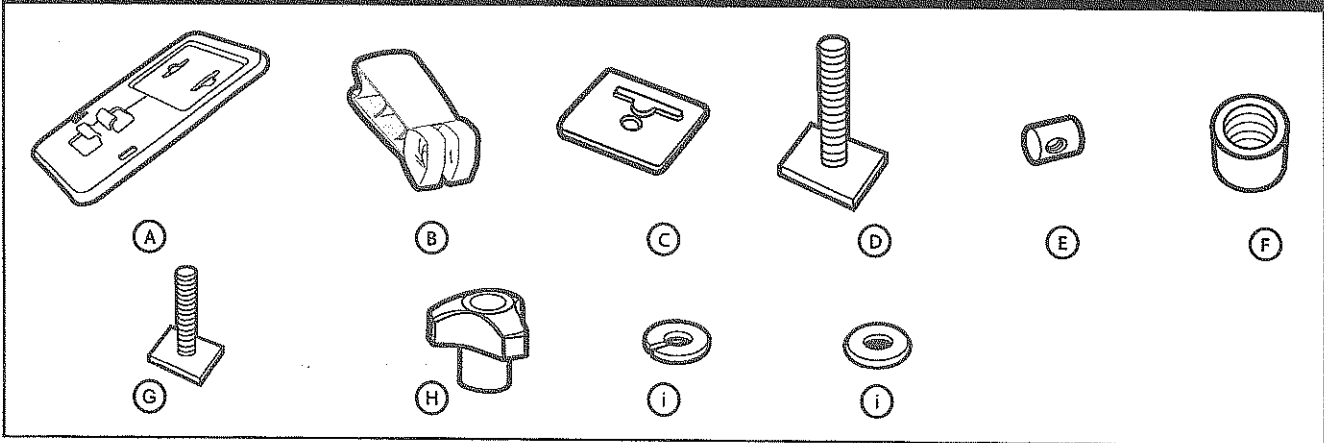

UPRIGHT

T-Track Mounting Instructions.
 Instructions d'installation sur rainure en T.
 Instrucciones para el montaje de T-track.

PARTS NEEDED / PIÈCES NÉCESSAIRES / PIEZAS NECESARIAS

part pièce parte	description description descripción	part number numero de pièce numero de parte	qty. qté cant.
A	fastener plate / plaquette de fixation / placa de sujeción	853-2081	1
B	cam handle / poignée à came / easa de leva	853-3506	1
C	spacer / entretoise / espaciador	853-2333	1
D	square head bolt 27 mm / vis à tête carrée 27 mm / perno de cabeza cuadrada 27 mm	753-0242-02	1
E	barrel nut / écrou à portée cylindrique / manguito roscado	853-0446	1
F	spacer / entretoise / espaciador	853-7338	2
G	square head bolt 45 mm / boulon à tête carré 45 mm / Perno en cabeza cuadrado 45 mm	753-0242-08	2
H	3 wing knob / boulon à 3 ailettes / Borón a 3 aletas	753-0745	2
I	M6 lock washer / rondelle verrouillable M6 / rodaja bloqueable M6	956061120	2
J	M6 washer / rondelle M6 / rodaja M6	951061220	2

FORK MOUNT

T-Track Mounting Instructions.
 Instructions d'installation sur rainure en T.
 Instrucciones para el montaje de T-track.

PARTS NEEDED / PIÈCES NÉCESSAIRES / PIEZAS NECESARIAS

part pièce parte	description description descripción	part number numéro de pièce numero de parte	qty qté cant.
A	fastener plate / plaquette de fixation / placa de sujeción	853-2081	1
B	cam handle / poignée à came / easa de leva	853-3506	1
C	spacer / entretoise / espaciador	853-2333	1
D	square head bolt 27 mm / vis à tête carrée 27 mm / perno de cabeza cuadrada 27 mm	753-0242-02	1
E	barrel nut / écrou à portée cylindrique / manguito roscado	853-0446	1
F	dome washer / rondelle de dôme / rodaja de cúpula	3304360001	2
G	M6 washer / rondelle M6 / rodaja M6	951061220	2
H	M6 lock washer / rondelle verrouillable M6 / rodaja bloqueable M6	956061120	2
I	bolt M6 x 17 / boulon M6 x 17 / perno M6 x 17	924061715	2