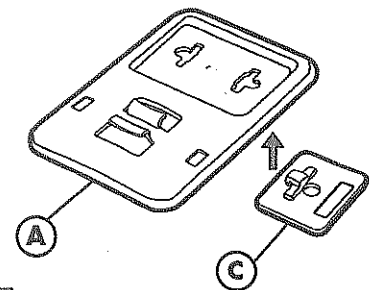

UPRIGHT

T-Track Mounting Instructions.
 Instructions d'installation sur rainure en T.
 Instrucciones para el montaje de T-track.

PARTS NEEDED / PIÈCES NÉCESSAIRES / PIEZAS NECESARIAS

part pièce parte	description description descripción	part number numero de pièce numero de parte	qty. qté cant.
A	fastener plate / plaquette de fixation / placa de sujeción	853-2081	1
B	cam handle / poignée à came / easa de leva	853-3506	1
C	spacer / entretoise / espaciador	853-2333	1
D	square head bolt 27 mm / vis à tête carrée 27 mm / perno de cabeza cuadrada 27 mm	753-0242-02	1
E	barrel nut / écrou à portée cylindrique / manguito roscado	853-0446	1
F	spacer / entretoise / espaciador	853-7338	2
G	square head bolt 45 mm / boulon à tête carré 45 mm / Perno en cabeza cuadrado 45 mm	753-0242-08	2
H	3 wing knob / boulon à 3 ailettes / Borón a 3 aletas	753-0745	2
I	M6 lock washer / rondelle verrouillable M6 / rodaja bloqueable M6	956061120	2
J	M6 washer / rondelle M6 / rodaja M6	951061220	2

FORK MOUNT

T-Track Mounting Instructions.
 Instructions d'installation sur rainure en T.
 Instrucciones para el montaje de T-track.

PARTS NEEDED / PIÈCES NÉCESSAIRES / PIEZAS NECESARIAS

part pièce parte	description description descripción	part number numéro de pièce numero de parte	qty qté cant.
A	fastener plate / plaquette de fixation / placa de sujeción	853-2081	1
B	cam handle / poignée à came / easa de leva	853-3506	1
C	spacer / entretoise / espaciador	853-2333	1
D	square head bolt 27 mm / vis à tête carrée 27 mm / perno de cabeza cuadrada 27 mm	753-0242-02	1
E	barrel nut / écrou à portée cylindrique / manguito roscado	853-0446	1
F	dome washer / rondelle de dôme / rodaja de cúpula	3304360001	2
G	M6 washer / rondelle M6 / rodaja M6	951061220	2
H	M6 lock washer / rondelle verrouillable M6 / rodaja bloqueable M6	956061120	2
I	bolt M6 x 17 / boulon M6 x 17 / perno M6 x 17	924061715	2

1 2x

Loosely Attach
 Fixez de manière lâche
 Colóquese sin ajustar mucho

2

3

FORK MOUNT

4

5

6