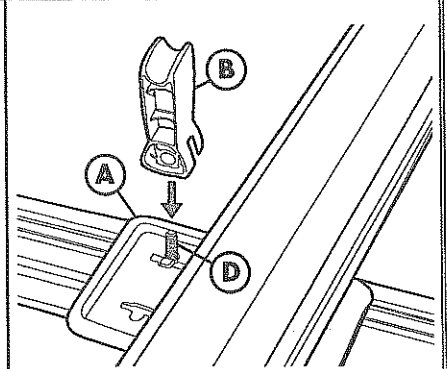

UPRIGHT

T-Track Mounting Instructions.
 Instructions d'installation sur rainure en T.
 Instrucciones para el montaje de T-track.

PARTS NEEDED / PIÈCES NÉCESSAIRES / PIEZAS NECESARIAS

part pièce parte	description description descripción	part number numero de pièce numero de parte	qty. qté cant.
A	fastener plate / plaquette de fixation / placa de sujeción	853-2081	1
B	cam handle / poignée à came / easa de leva	853-3506	1
C	spacer / entretoise / espaciador	853-2333	1
D	square head bolt 27 mm / vis à tête carrée 27 mm / perno de cabeza cuadrada 27 mm	753-0242-02	1
E	barrel nut / écrou à portée cylindrique / manguito roscado	853-0446	1
F	spacer / entretoise / espaciador	853-7338	2
G	square head bolt 45 mm / boulon à tête carré 45 mm / Perno en cabeza cuadrado 45 mm	753-0242-08	2
H	3 wing knob / boulon à 3 ailettes / Borón a 3 aletas	753-0745	2
I	M6 lock washer / rondelle verrouillable M6 / rodaja bloqueable M6	956061120	2
J	M6 washer / rondelle M6 / rodaja M6	951061220	2

FORK MOUNT

T-Track Mounting Instructions.
 Instructions d'installation sur rainure en T.
 Instrucciones para el montaje de T-track.

PARTS NEEDED / PIÈCES NÉCESSAIRES / PIEZAS NECESARIAS

part pièce parte	description description descripción	part number numéro de pièce numero de parte	qty qté cant.
A	fastener plate / plaquette de fixation / placa de sujeción	853-2081	1
B	cam handle / poignée à came / easa de leva	853-3506	1
C	spacer / entretoise / espaciador	853-2333	1
D	square head bolt 27 mm / vis à tête carrée 27 mm / perno de cabeza cuadrada 27 mm	753-0242-02	1
E	barrel nut / écrou à portée cylindrique / manguito roscado	853-0446	1
F	dome washer / rondelle de dôme / rodaja de cúpula	3304360001	2
G	M6 washer / rondelle M6 / rodaja M6	951061220	2
H	M6 lock washer / rondelle verrouillable M6 / rodaja bloqueable M6	956061120	2
I	bolt M6 x 17 / boulon M6 x 17 / perno M6 x 17	924061715	2

1 2x

Loosely Attach
 Fixez de manière lâche
 Colóquese sin ajustar mucho

2

3

FORK MOUNT

4

5

6