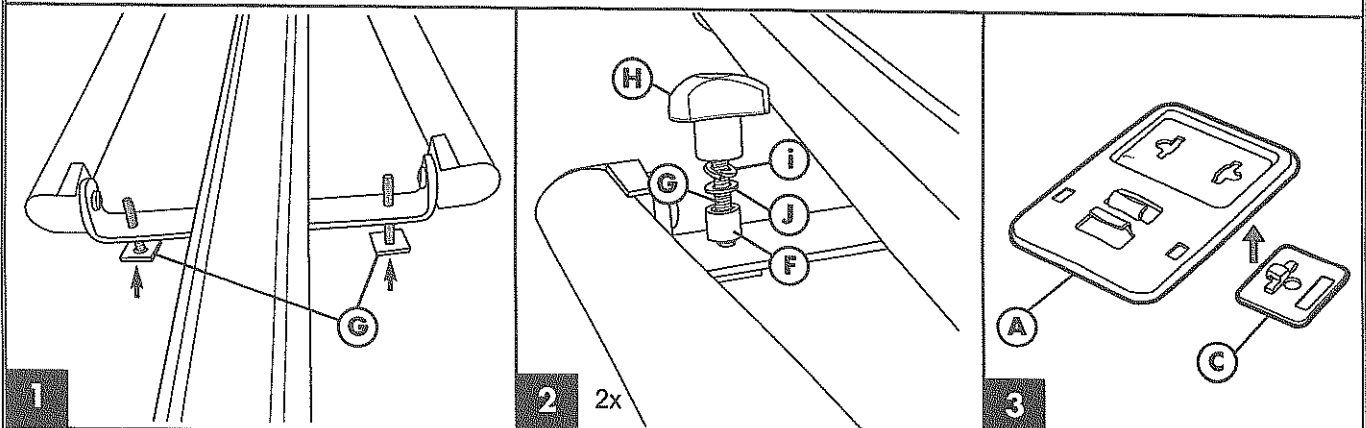

UPRIGHT

T-Track Mounting Instructions.
 Instructions d'installation sur rainure en T.
 Instrucciones para el montaje de T-track.

PARTS NEEDED / PIÈCES NÉCESSAIRES / PIEZAS NECESARIAS

part pièce parte	description description descripción	part number numero de pièce numero de parte	qty. qté cant.
A	fastener plate / plaquette de fixation / placa de sujeción	853-2081	1
B	cam handle / poignée à came / easa de leva	853-3506	1
C	spacer / entretoise / espaciador	853-2333	1
D	square head bolt 27 mm / vis à tête carrée 27 mm / perno de cabeza cuadrada 27 mm	753-0242-02	1
E	barrel nut / écrou à portée cylindrique / manguito roscado	853-0446	1
F	spacer / entretoise / espaciador	853-7338	2
G	square head bolt 45 mm / boulon à tête carré 45 mm / Perno en cabeza cuadrado 45 mm	753-0242-08	2
H	3 wing knob / boulon à 3 ailettes / Borón a 3 aletas	753-0745	2
I	M6 lock washer / rondelle verrouillable M6 / rodaja bloqueable M6	956061120	2
J	M6 washer / rondelle M6 / rodaja M6	951061220	2

FORK MOUNT

T-Track Mounting Instructions.
 Instructions d'installation sur rainure en T.
 Instrucciones para el montaje de T-track.

PARTS NEEDED / PIÈCES NÉCESSAIRES / PIEZAS NECESARIAS

part pièce parte	description description descripción	part number numéro de pièce numero de parte	qty qté cant.
A	fastener plate / plaquette de fixation / placa de sujeción	853-2081	1
B	cam handle / poignée à came / easa de leva	853-3506	1
C	spacer / entretoise / espaciador	853-2333	1
D	square head bolt 27 mm / vis à tête carrée 27 mm / perno de cabeza cuadrada 27 mm	753-0242-02	1
E	barrel nut / écrou à portée cylindrique / manguito roscado	853-0446	1
F	dome washer / rondelle de dôme / rodaja de cúpula	3304360001	2
G	M6 washer / rondelle M6 / rodaja M6	951061220	2
H	M6 lock washer / rondelle verrouillable M6 / rodaja bloqueable M6	956061120	2
I	bolt M6 x 17 / boulon M6 x 17 / perno M6 x 17	924061715	2