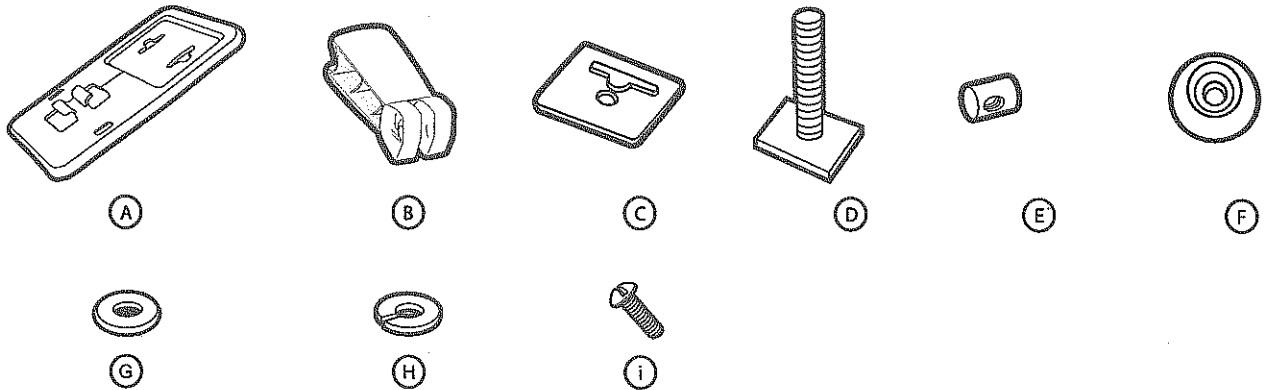

UPRIGHT

T-Track Mounting Instructions.
 Instructions d'installation sur rainure en T.
 Instrucciones para el montaje de T-track.

PARTS NEEDED / PIÈCES NÉCESSAIRES / PIEZAS NECESARIAS

part pièce parte	description description descripción	part number numero de pièce numero de parte	qty. qté cant.
A	fastener plate / plaquette de fixation / placa de sujeción	853-2081	1
B	cam handle / poignée à came / easa de leva	853-3506	1
C	spacer / entretoise / espaciador	853-2333	1
D	square head bolt 27 mm / vis à tête carrée 27 mm / perno de cabeza cuadrada 27 mm	753-0242-02	1
E	barrel nut / écrou à portée cylindrique / manguito roscado	853-0446	1
F	spacer / entretoise / espaciador	853-7338	2
G	square head bolt 45 mm / boulon à tête carré 45 mm / Perno en cabeza cuadrado 45 mm	753-0242-08	2
H	3 wing knob / boulon à 3 ailettes / Borón a 3 aletas	753-0745	2
I	M6 lock washer / rondelle verrouillable M6 / rodaja bloqueable M6	956061120	2
J	M6 washer / rondelle M6 / rodaja M6	951061220	2

UPRIGHT

4

5

6

7

8

9

10 2x

FORK MOUNT

T-Track Mounting Instructions.
 Instructions d'installation sur rainure en T.
 Instrucciones para el montaje de T-track.

PARTS NEEDED / PIÈCES NÉCESSAIRES / PIEZAS NECESARIAS

part pièce parte	description description descripción	part number numéro de pièce numero de parte	qty qté cant.
A	fastener plate / plaquette de fixation / placa de sujeción	853-2081	1
B	cam handle / poignée à came / easa de leva	853-3506	1
C	spacer / entretoise / espaciador	853-2333	1
D	square head bolt 27 mm / vis à tête carrée 27 mm / perno de cabeza cuadrada 27 mm	753-0242-02	1
E	barrel nut / écrou à portée cylindrique / manguito roscado	853-0446	1
F	dome washer / rondelle de dôme / rodaja de cúpula	3304360001	2
G	M6 washer / rondelle M6 / rodaja M6	951061220	2
H	M6 lock washer / rondelle verrouillable M6 / rodaja bloqueable M6	956061120	2
I	bolt M6 x 17 / boulon M6 x 17 / perno M6 x 17	924061715	2