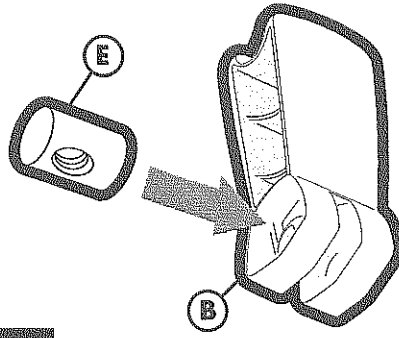

UPRIGHT

T-Track Mounting Instructions.
 Instructions d'installation sur rainure en T.
 Instrucciones para el montaje de T-track.

PARTS NEEDED / PIÈCES NÉCESSAIRES / PIEZAS NECESARIAS

part pièce parte	description description descripción	part number numero de pièce numero de parte	qty. qté cant.
A	fastener plate / plaquette de fixation / placa de sujeción	853-2081	1
B	cam handle / poignée à came / easa de leva	853-3506	1
C	spacer / entretoise / espaciador	853-2333	1
D	square head bolt 27 mm / vis à tête carrée 27 mm / perno de cabeza cuadrada 27 mm	753-0242-02	1
E	barrel nut / écrou à portée cylindrique / manguito roscado	853-0446	1
F	spacer / entretoise / espaciador	853-7338	2
G	square head bolt 45 mm / boulon à tête carré 45 mm / Perno en cabeza cuadrado 45 mm	753-0242-08	2
H	3 wing knob / boulon à 3 ailettes / Borón a 3 aletas	753-0745	2
I	M6 lock washer / rondelle verrouillable M6 / rodaja bloqueable M6	956061120	2
J	M6 washer / rondelle M6 / rodaja M6	951061220	2

FORK MOUNT

T-Track Mounting Instructions.
 Instructions d'installation sur rainure en T.
 Instrucciones para el montaje de T-track.

PARTS NEEDED / PIÈCES NÉCESSAIRES / PIEZAS NECESARIAS

part pièce parte	description description descripción	part number numéro de pièce numero de parte	qty qté cant.
A	fastener plate / plaquette de fixation / placa de sujeción	853-2081	1
B	cam handle / poignée à came / easa de leva	853-3506	1
C	spacer / entretoise / espaciador	853-2333	1
D	square head bolt 27 mm / vis à tête carrée 27 mm / perno de cabeza cuadrada 27 mm	753-0242-02	1
E	barrel nut / écrou à portée cylindrique / manguito roscado	853-0446	1
F	dome washer / rondelle de dôme / rodaja de cúpula	3304360001	2
G	M6 washer / rondelle M6 / rodaja M6	951061220	2
H	M6 lock washer / rondelle verrouillable M6 / rodaja bloqueable M6	956061120	2
I	bolt M6 x 17 / boulon M6 x 17 / perno M6 x 17	924061715	2

1 2x

Loosely Attach
 Fixez de manière lâche
 Colóquese sin ajustar mucho

2

3

FORK MOUNT

4

5

6