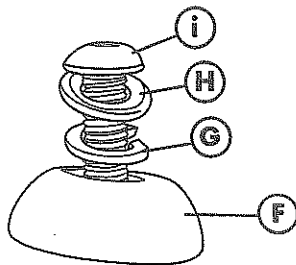

UPRIGHT

T-Track Mounting Instructions.
 Instructions d'installation sur rainure en T.
 Instrucciones para el montaje de T-track.

PARTS NEEDED / PIÈCES NÉCESSAIRES / PIEZAS NECESARIAS

part pièce parte	description description descripción	part number numero de pièce numero de parte	qty. qté cant.
A	fastener plate / plaquette de fixation / placa de sujeción	853-2081	1
B	cam handle / poignée à came / easa de leva	853-3506	1
C	spacer / entretoise / espaciador	853-2333	1
D	square head bolt 27 mm / vis à tête carrée 27 mm / perno de cabeza cuadrada 27 mm	753-0242-02	1
E	barrel nut / écrou à portée cylindrique / manguito roscado	853-0446	1
F	spacer / entretoise / espaciador	853-7338	2
G	square head bolt 45 mm / boulon à tête carré 45 mm / Perno en cabeza cuadrado 45 mm	753-0242-08	2
H	3 wing knob / boulon à 3 ailettes / Borón a 3 aletas	753-0745	2
I	M6 lock washer / rondelle verrouillable M6 / rodaja bloqueable M6	956061120	2
J	M6 washer / rondelle M6 / rodaja M6	951061220	2

FORK MOUNT

T-Track Mounting Instructions.
 Instructions d'installation sur rainure en T.
 Instrucciones para el montaje de T-track.

PARTS NEEDED / PIÈCES NÉCESSAIRES / PIEZAS NECESARIAS

part pièce parte	description description descripción	part number numéro de pièce numero de parte	qty qté cant.
A	fastener plate / plaquette de fixation / placa de sujeción	853-2081	1
B	cam handle / poignée à came / easa de leva	853-3506	1
C	spacer / entretoise / espaciador	853-2333	1
D	square head bolt 27 mm / vis à tête carrée 27 mm / perno de cabeza cuadrada 27 mm	753-0242-02	1
E	barrel nut / écrou à portée cylindrique / manguito roscado	853-0446	1
F	dome washer / rondelle de dôme / rodaja de cúpula	3304360001	2
G	M6 washer / rondelle M6 / rodaja M6	951061220	2
H	M6 lock washer / rondelle verrouillable M6 / rodaja bloqueable M6	956061120	2
I	bolt M6 x 17 / boulon M6 x 17 / perno M6 x 17	924061715	2

1 2x

Loosely Attach
 Fixez de manière lâche
 Colóquese sin ajustar mucho

2

3

FORK MOUNT

4

5

6