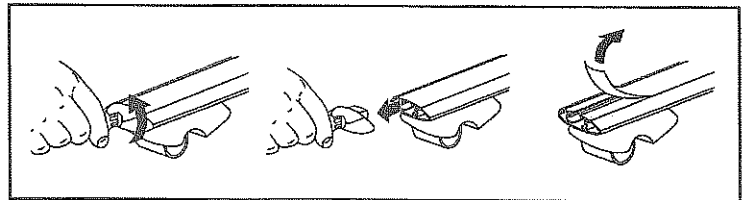

UPRIGHT

T-Track Mounting Instructions.
 Instructions d'installation sur rainure en T.
 Instrucciones para el montaje de T-track.

PARTS NEEDED / PIÈCES NÉCESSAIRES / PIEZAS NECESARIAS

part pièce parte	description description descripción	part number numero de pièce numero de parte	qty. qté cant.
A	fastener plate / plaquette de fixation / placa de sujeción	853-2081	1
B	cam handle / poignée à came / easa de leva	853-3506	1
C	spacer / entretoise / espaciador	853-2333	1
D	square head bolt 27 mm / vis à tête carrée 27 mm / perno de cabeza cuadrada 27 mm	753-0242-02	1
E	barrel nut / écrou à portée cylindrique / manguito roscado	853-0446	1
F	spacer / entretoise / espaciador	853-7338	2
G	square head bolt 45 mm / boulon à tête carré 45 mm / Perno en cabeza cuadrado 45 mm	753-0242-08	2
H	3 wing knob / boulon à 3 ailettes / Borón a 3 aletas	753-0745	2
I	M6 lock washer / rondelle verrouillable M6 / rodaja bloqueable M6	956061120	2
J	M6 washer / rondelle M6 / rodaja M6	951061220	2

UPRIGHT

4

5

6

7

8

9

10 2x

FORK MOUNT

T-Track Mounting Instructions.
 Instructions d'installation sur rainure en T.
 Instrucciones para el montaje de T-track.

PARTS NEEDED / PIÈCES NÉCESSAIRES / PIEZAS NECESARIAS

part pièce parte	description description descripción	part number numéro de pièce numero de parte	qty qté cant.
A	fastener plate / plaquette de fixation / placa de sujeción	853-2081	1
B	cam handle / poignée à came / easa de leva	853-3506	1
C	spacer / entretoise / espaciador	853-2333	1
D	square head bolt 27 mm / vis à tête carrée 27 mm / perno de cabeza cuadrada 27 mm	753-0242-02	1
E	barrel nut / écrou à portée cylindrique / manguito roscado	853-0446	1
F	dome washer / rondelle de dôme / rodaja de cúpula	3304360001	2
G	M6 washer / rondelle M6 / rodaja M6	951061220	2
H	M6 lock washer / rondelle verrouillable M6 / rodaja bloqueable M6	956061120	2
I	bolt M6 x 17 / boulon M6 x 17 / perno M6 x 17	924061715	2