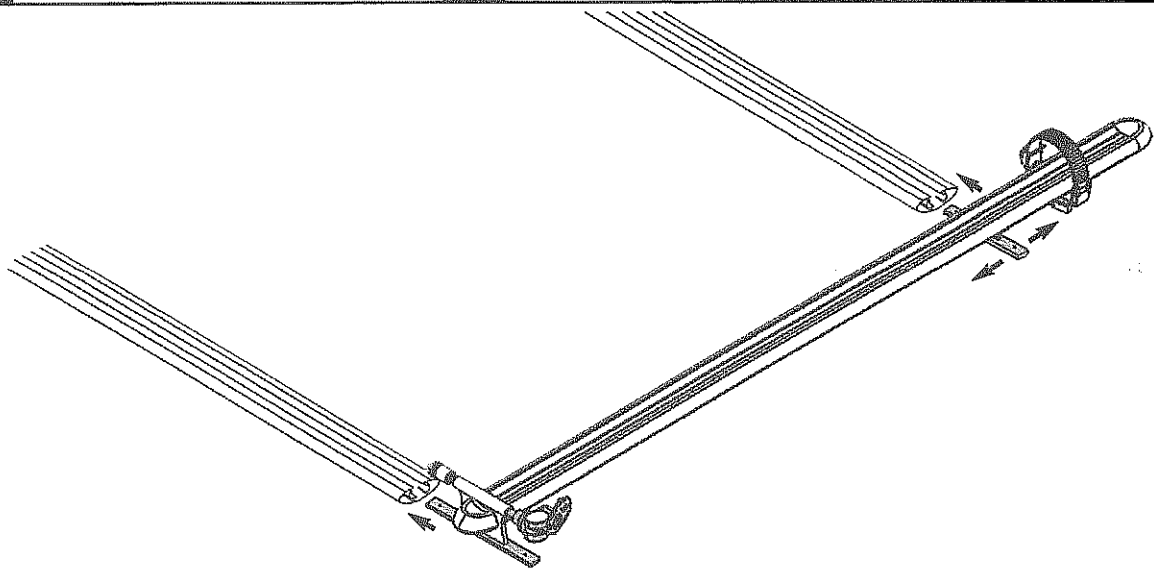

UPRIGHT

T-Track Mounting Instructions.
 Instructions d'installation sur rainure en T.
 Instrucciones para el montaje de T-track.

PARTS NEEDED / PIÈCES NÉCESSAIRES / PIEZAS NECESARIAS

part pièce parte	description description descripción	part number numero de pièce numero de parte	qty. qté cant.
A	fastener plate / plaquette de fixation / placa de sujeción	853-2081	1
B	cam handle / poignée à came / easa de leva	853-3506	1
C	spacer / entretoise / espaciador	853-2333	1
D	square head bolt 27 mm / vis à tête carrée 27 mm / perno de cabeza cuadrada 27 mm	753-0242-02	1
E	barrel nut / écrou à portée cylindrique / manguito roscado	853-0446	1
F	spacer / entretoise / espaciador	853-7338	2
G	square head bolt 45 mm / boulon à tête carré 45 mm / Perno en cabeza cuadrado 45 mm	753-0242-08	2
H	3 wing knob / boulon à 3 ailettes / Borón a 3 aletas	753-0745	2
I	M6 lock washer / rondelle verrouillable M6 / rodaja bloqueable M6	956061120	2
J	M6 washer / rondelle M6 / rodaja M6	951061220	2

FORK MOUNT

T-Track Mounting Instructions.
 Instructions d'installation sur rainure en T.
 Instrucciones para el montaje de T-track.

PARTS NEEDED / PIÈCES NÉCESSAIRES / PIEZAS NECESARIAS

part pièce parte	description description descripción	part number numéro de pièce numero de parte	qty qté cant.
A	fastener plate / plaquette de fixation / placa de sujeción	853-2081	1
B	cam handle / poignée à came / easa de leva	853-3506	1
C	spacer / entretoise / espaciador	853-2333	1
D	square head bolt 27 mm / vis à tête carrée 27 mm / perno de cabeza cuadrada 27 mm	753-0242-02	1
E	barrel nut / écrou à portée cylindrique / manguito roscado	853-0446	1
F	dome washer / rondelle de dôme / rodaja de cúpula	3304360001	2
G	M6 washer / rondelle M6 / rodaja M6	951061220	2
H	M6 lock washer / rondelle verrouillable M6 / rodaja bloqueable M6	956061120	2
I	bolt M6 x 17 / boulon M6 x 17 / perno M6 x 17	924061715	2

1 2x

Loosely Attach
 Fixez de manière lâche
 Colóquese sin ajustar mucho

2

3

FORK MOUNT

4

5

6