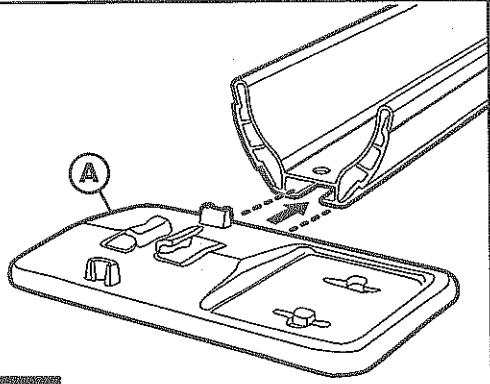

FORK MOUNT

T-Track Mounting Instructions.
 Instructions d'installation sur rainure en T.
 Instrucciones para el montaje de T-track.

PARTS NEEDED / PIÈCES NÉCESSAIRES / PIEZAS NECESARIAS

part pièce parte	description description descripción	part number numéro de pièce numero de parte	qty qté cant.
A	fastener plate / plaquette de fixation / placa de sujeción	853-2081	1
B	cam handle / poignée à came / easa de leva	853-3506	1
C	spacer / entretoise / espaciador	853-2333	1
D	square head bolt 27 mm / vis à tête carrée 27 mm / perno de cabeza cuadrada 27 mm	753-0242-02	1
E	barrel nut / écrou à portée cylindrique / manguito roscado	853-0446	1
F	dome washer / rondelle de dôme / rodaja de cúpula	3304360001	2
G	M6 washer / rondelle M6 / rodaja M6	951061220	2
H	M6 lock washer / rondelle verrouillable M6 / rodaja bloqueable M6	956061120	2
I	bolt M6 x 17 / boulon M6 x 17 / perno M6 x 17	924061715	2

1 2x

Loosely Attach
 Fixez de manière lâche
 Colóquese sin ajustar mucho

2

3

FORK MOUNT

4

5

6